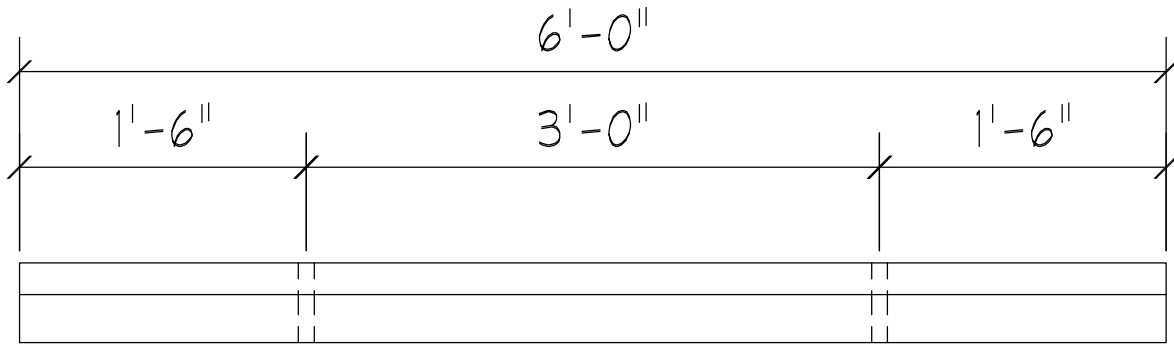

(2) #3x5'-9" REBAR

9" X 9" CURB

WT. 260#

P.O. BOX 539
REDMOND, WA 98073-0539
PHONE 425.868.1922, FAX 425.868.1400

www.olymprecast.com